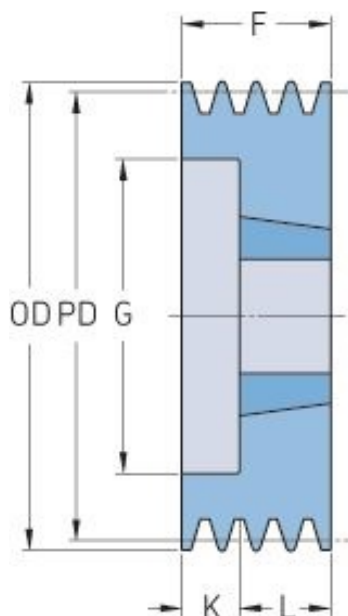

# PHP 2SPB132TB

Roztečný průměr (mm)	132
Vnější průměr (mm)	139
Typ řemenice	2
Číslo pouzdra	2012
Min. vnitřní průměr (mm)	14
Max. vnitřní průměr (mm)	50
F (mm)	44
G (mm)	89
K (mm)	-
L (mm)	32
M (mm)	12
H (mm)	-
Hmotnost (kg)	2.4